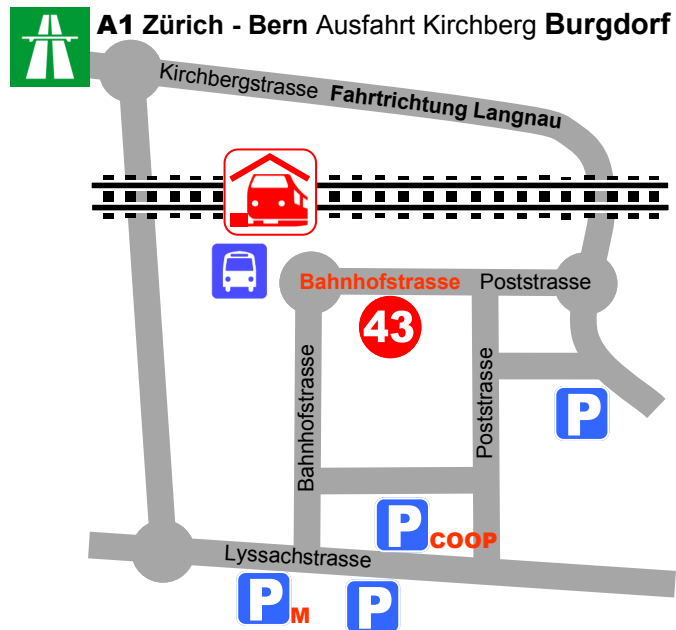

Anreiseplan

Herzlich willkommen

Bahnhofstrasse 43

3400 Burgdorf

www.gesundheitspraxis-swing.ch

Bahnhofstrasse 43, 3400 Burgdorf / 034 423 70 80